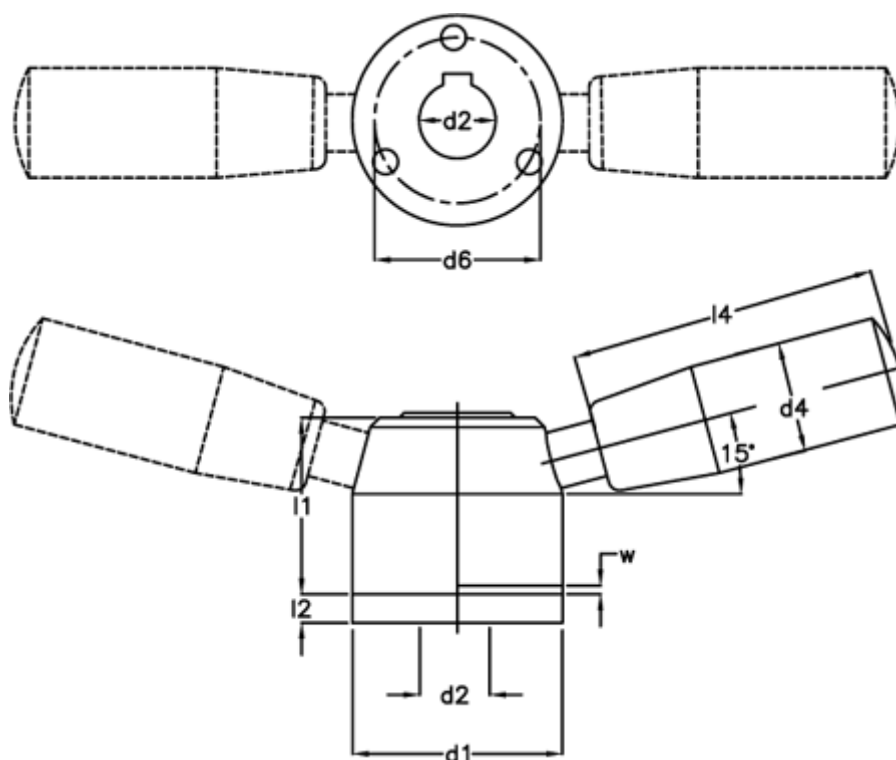

Varenummer: 20611230
Beskrivelse: E+G skalaring
GN 200-52-K16-B

Mål

d1 = 52	l4 = 90
d2 = K16	W = 4
d4 = 26	
d5 = 31.5	
d6 = 41.8	
l1 = 37.5	
l2 = 6	
l3 = 31.5	